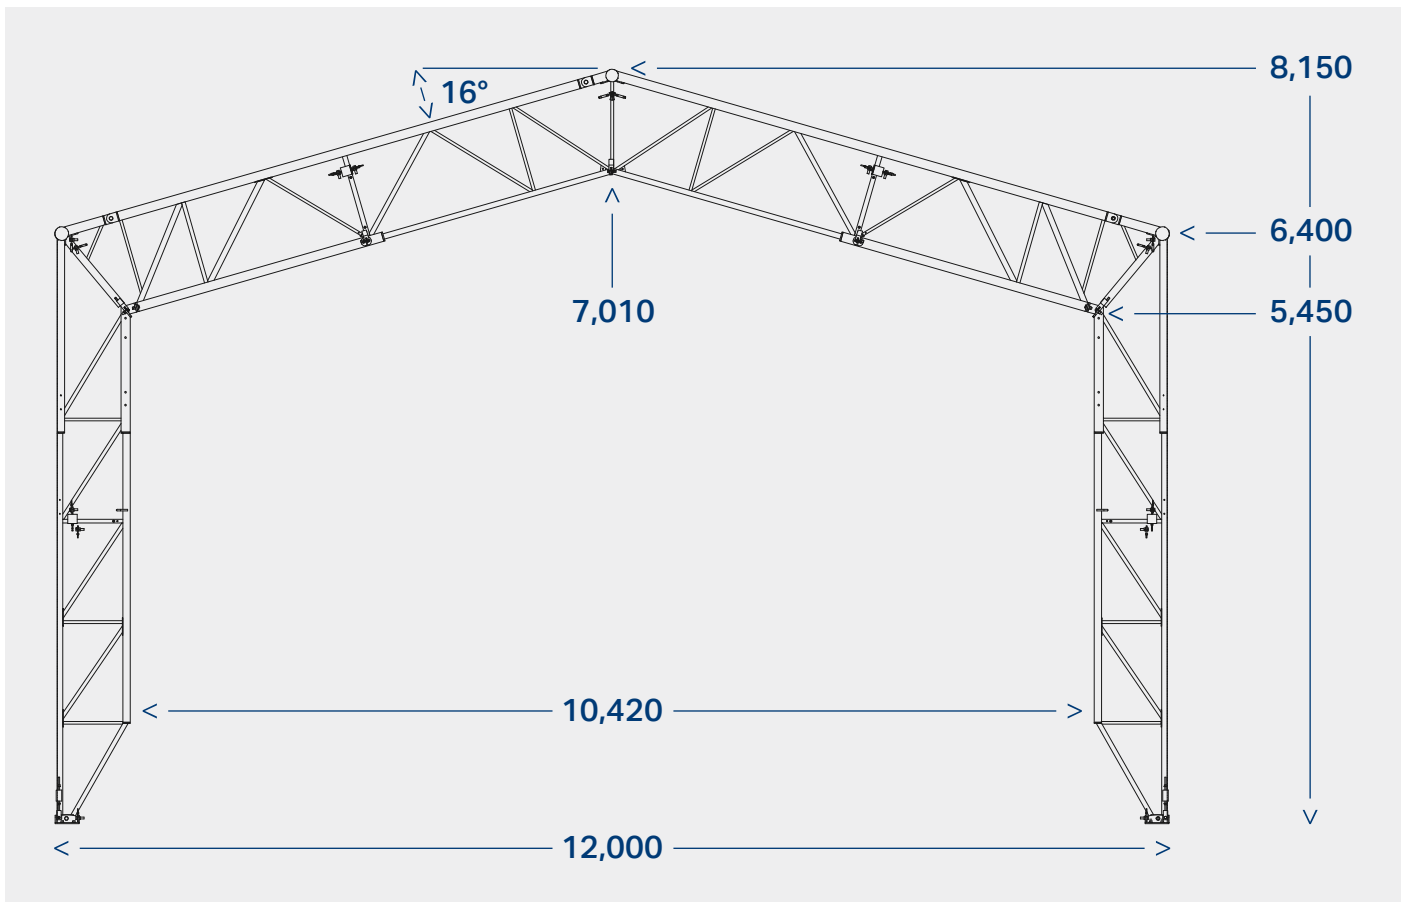

## 12m bredde x 6.4m vegghøyde

## Spesifikasjoner

Dimensjoner	Utvendig	Innvendig
Bredde	12,000mm	10,420mm
Vegghøyde	6,400mm	5,450mm
Mønehøyde	8,150mm	7,010mm
Lengde	Ubegrenset	
Takvinkel	16 grader	

**FH er en fleksibel plasthall som passer til det aller meste.**