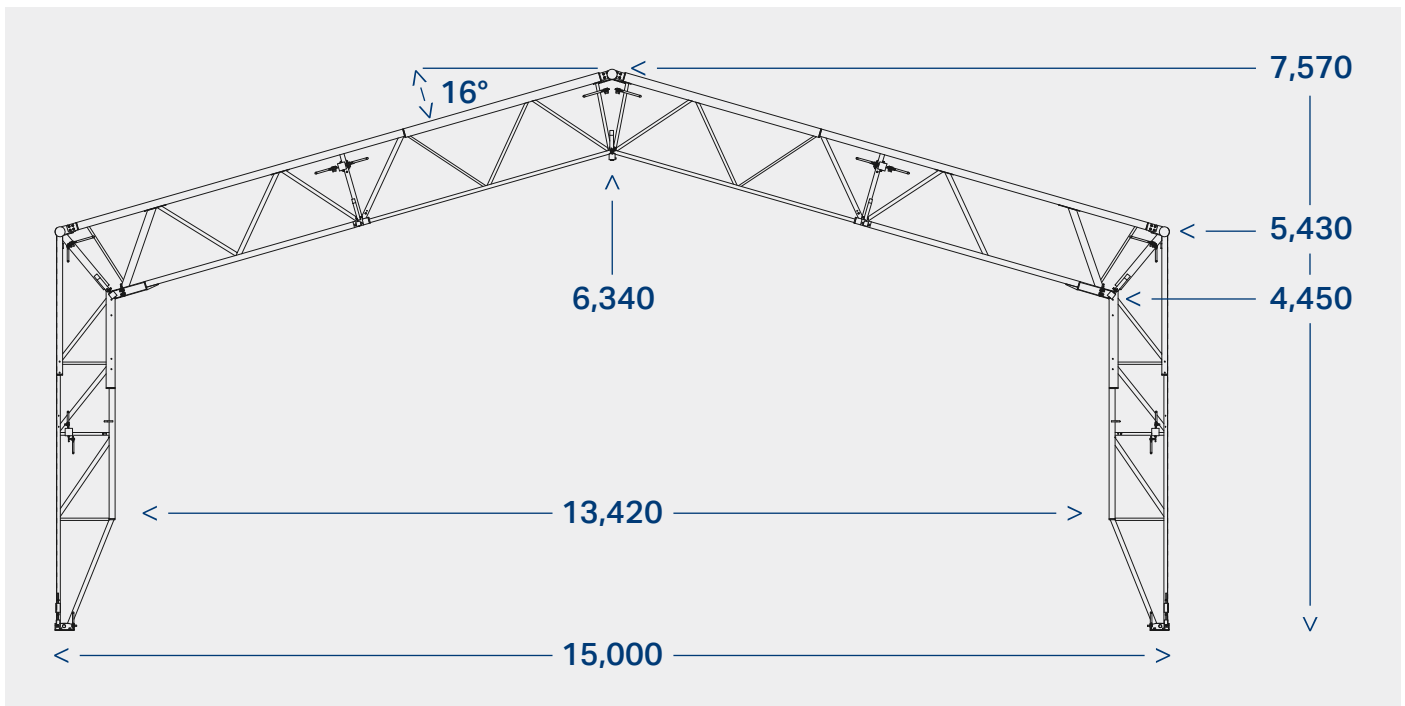

FH

15m bredde x 5.4m vegghøyde

Spesifikasjoner

Dimensjoner	Utvendig	Innvendig
Bredde	15,000mm	13,420mm
Vegghøyde	5,430mm	4,450mm
Mønehøyde	7,570mm	6,340mm
Lengde	Ubegrenset	
Takvinkel	16 grader	

FH er en fleksibel plasthall som passer til det aller meste.