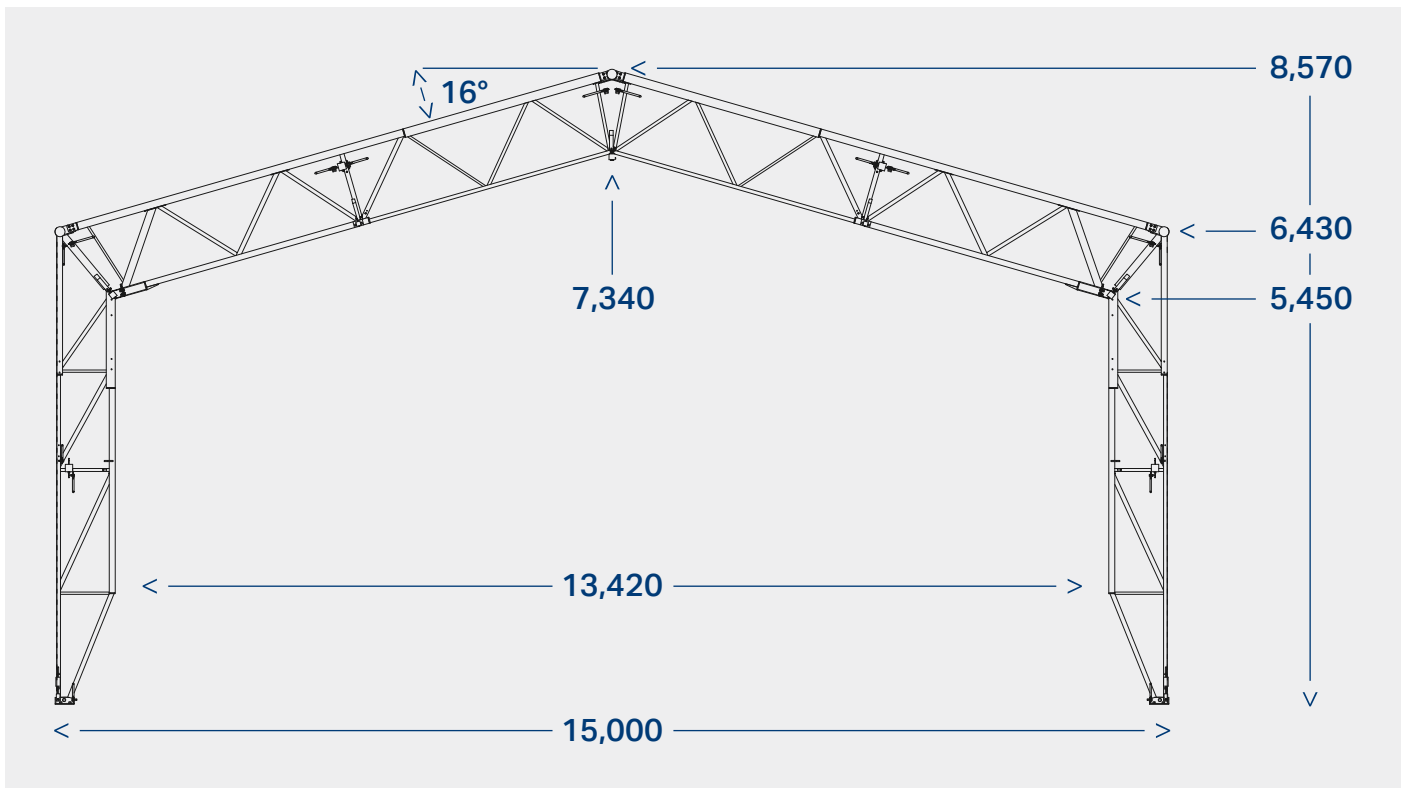

FH

15m bredde x 6.4m vegghøyde

Spesifikasjoner

Dimensjoner	Utvendig	Innvendig
Bredde	15,000mm	13,420mm
Vegghøyde	6,430mm	5,450mm
Mønehøyde	8,570mm	7,340mm
Lengde	Ubegrenset	
Takvinkel	16 grader	

FH er en fleksibel plasthall som passer til det aller meste.