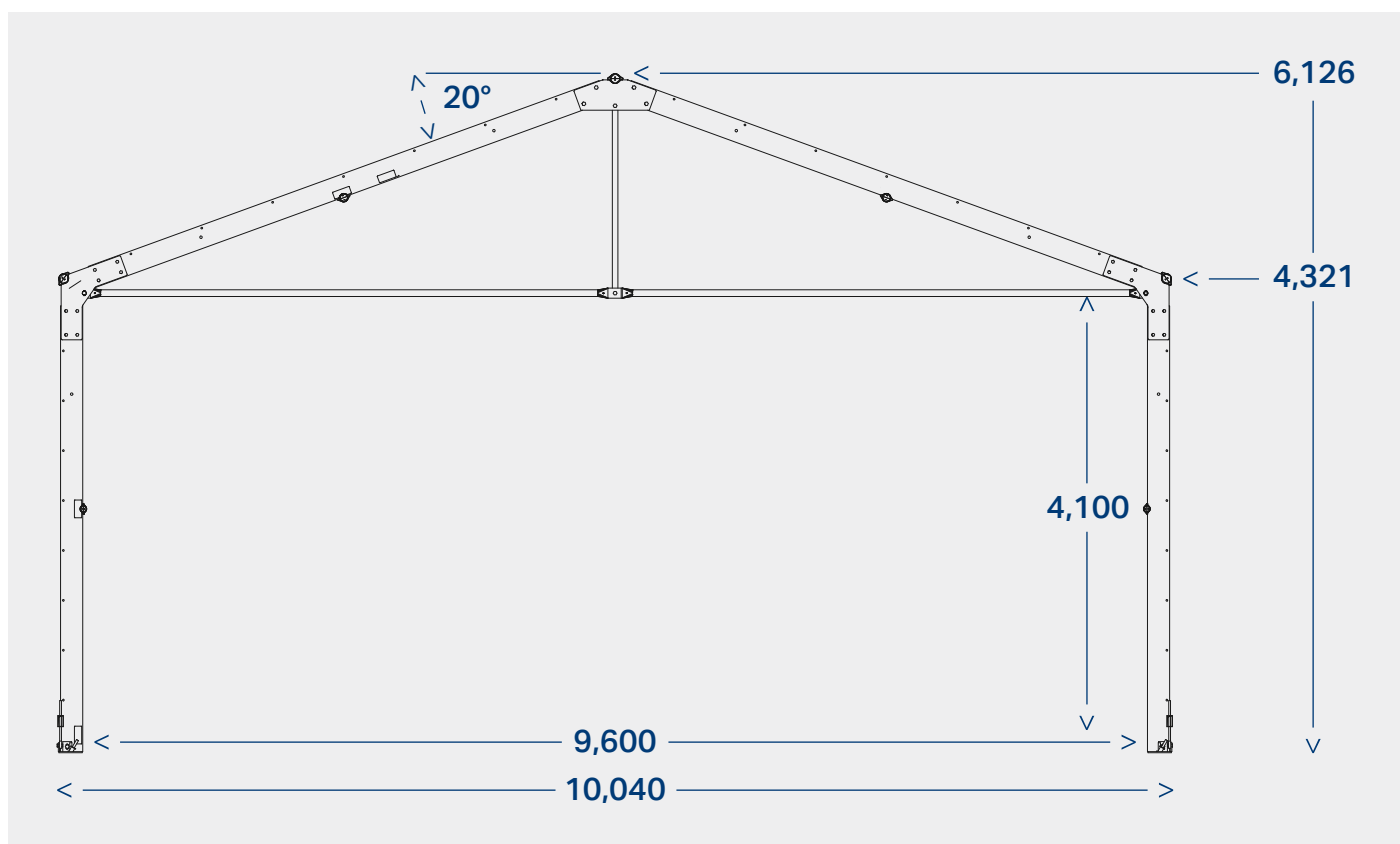

Rubbhall

10m bredde x 4.3m vegghøyde

Spesifikasjoner

Dimensjoner	Utvendig	Innvendig
Bredde	10,040mm	9,600mm
Vegghøyde	4,321mm	4,100mm
Mønehøyde	6,126mm	
Lengde	Ubegrenset	
Takvinkel	20 grader	

Rubbhall er en fleksibel plasthall som passer til det aller meste.