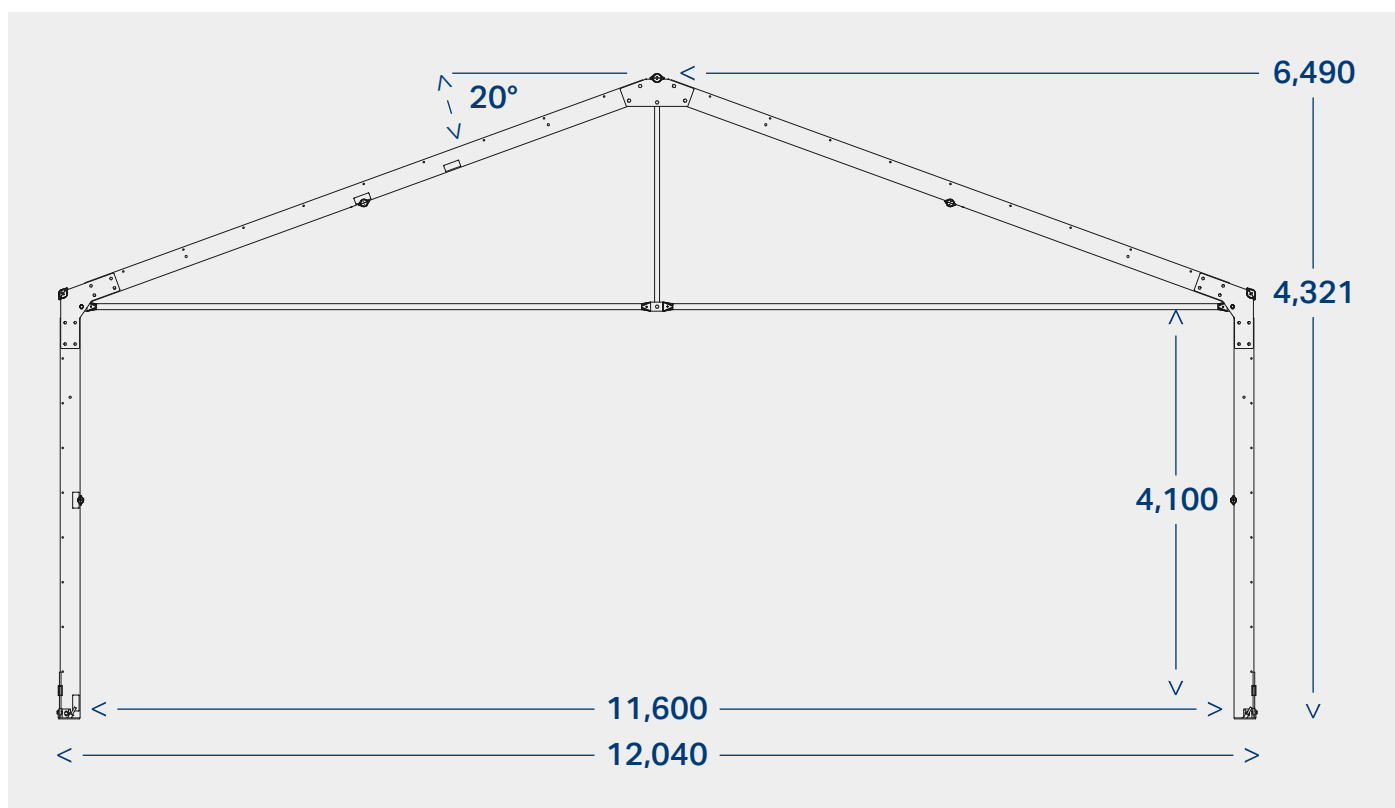

## 12m bredde x 4.3m vegghøyde

## Spesifikasjoner

Dimensjoner	Utvendig	Innvendig
Bredde	12,040mm	11,600mm
Vegghøyde	4,321mm	4,100mm
Mønehøyde	6,490mm	
Lengde	Ubegrenset	
Takvinkel	20 grader	

Rubbhall er en fleksibel plasthall som passer til det aller meste.