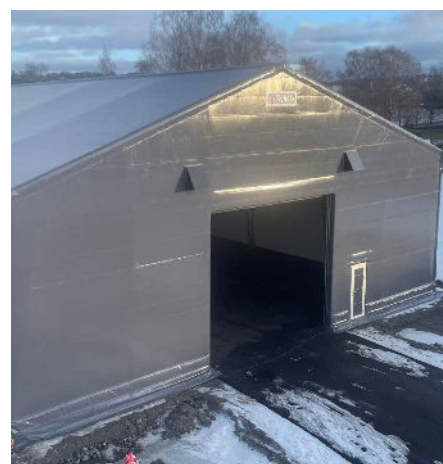

Rubbhall

15m bredde x 4.3m vegghøyde

Spesifikasjoner

Dimensjoner	Utvendig	Innvendig
Bredde	15,000mm	14,560mm
Vegghøyde	4,148mm	4,000mm
Mønehøyde	6,868mm	
Lengde	Ubegrenset	
Takvinkel	20 grader	

Rubbhall er en fleksibel plasthall som passer til det aller meste.