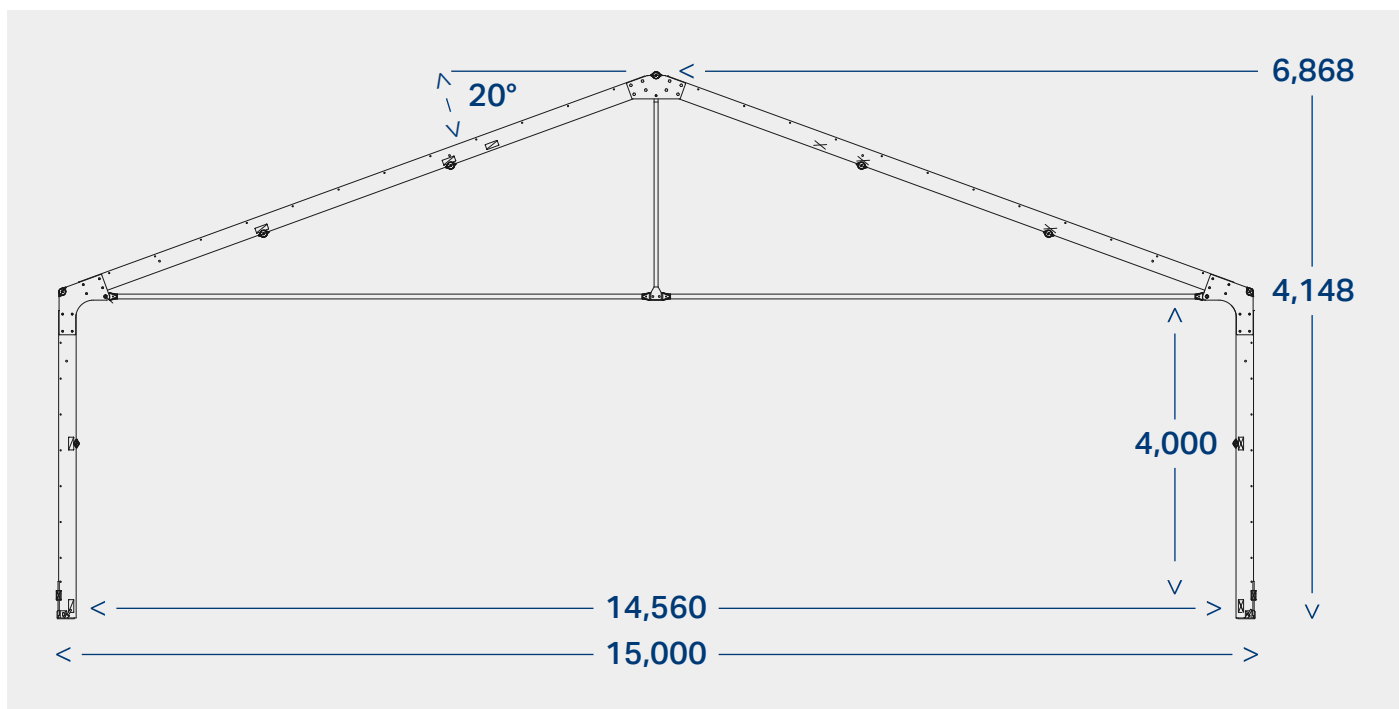

Rubbhall

15m bredde x 4.3m vegghøyde

Spesifikasjoner

Dimensjoner	Utvendig	Innvendig
Bredde	15,000mm	14,560mm
Vegghøyde	4,148mm	4,000mm
Mønehøyde	6,868mm	
Lengde	Ubegrenset	
Takvinkel	20 grader	

Rubbhall er en fleksibel plasthall som passer til det aller meste.