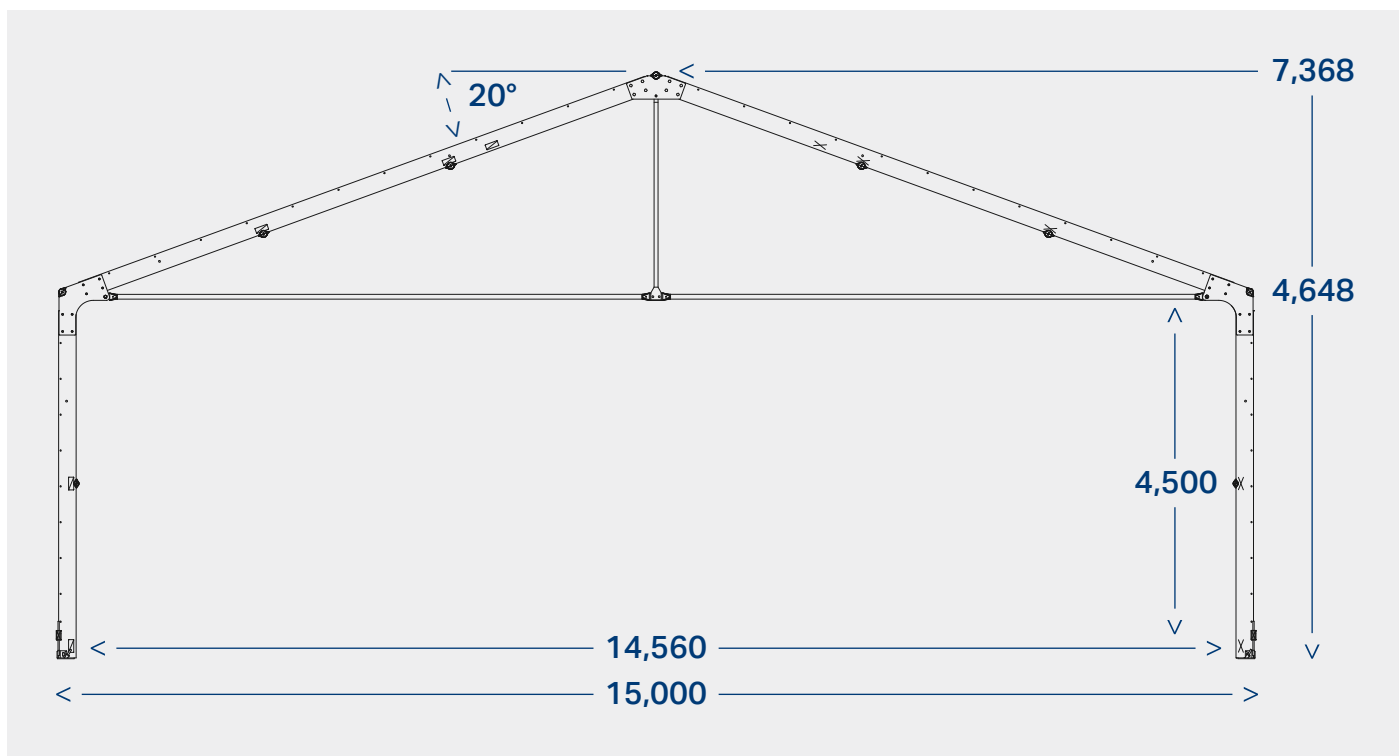

## 15m bredde x 4.7m vegghøyde

## Spesifikasjoner

Dimensjoner	Utvendig	Innvendig
Bredde	15,000mm	14,560mm
Vegghøyde	4,648mm	4,500mm
Mønehøyde	7,368mm	
Lengde	Ubegrenset	
Takvinkel	20 grader	

Rubbhall er en fleksibel plasthall som passer til det aller meste.