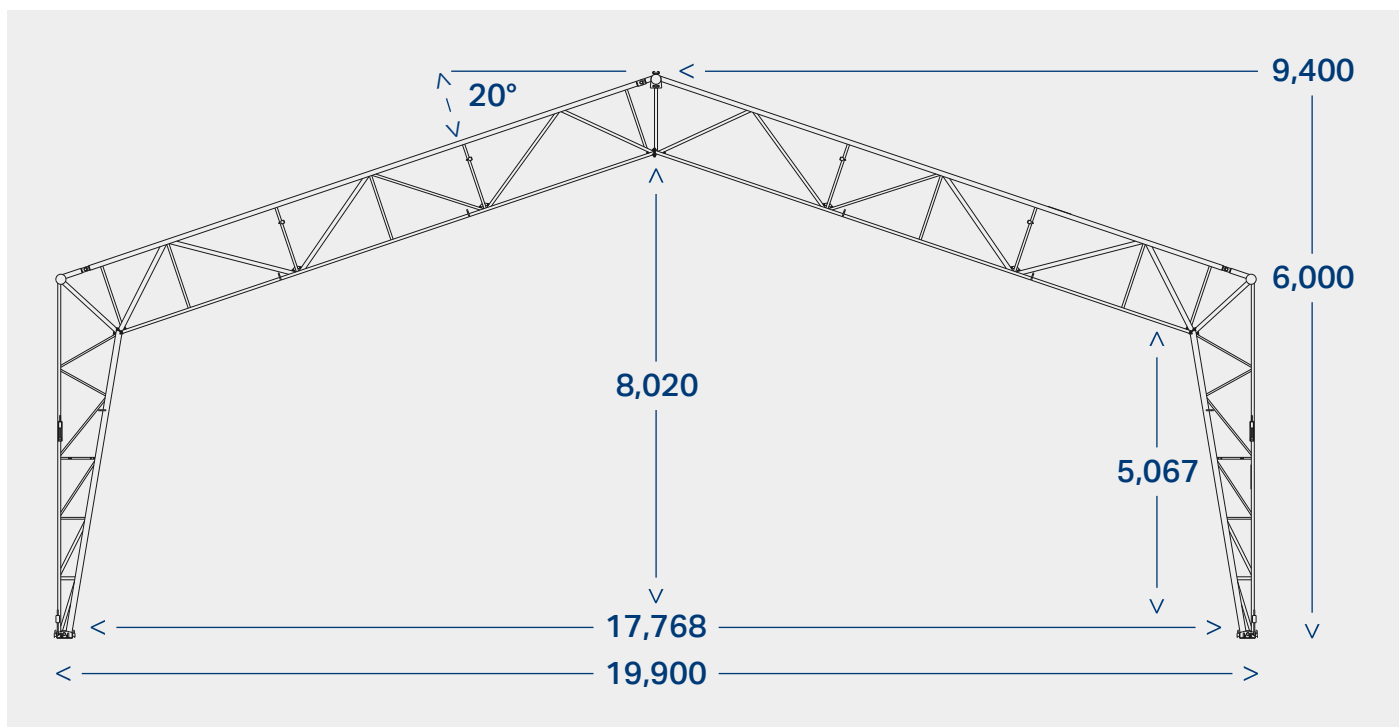

## 20m bredde x 6m vegg høyde

## Spesifikasjoner

Dimensjoner	Utvendig	Innvendig
Bredde	19,900mm	17,768mm
Vegghøyde	6,000mm	5,067mm
Mønehøyde	9,400mm	8,020mm
Lengde	Ubegrenset	
Takvinkel	20 grader	

**Rubbhall er en fleksibel plasthall som passer til det aller meste.**