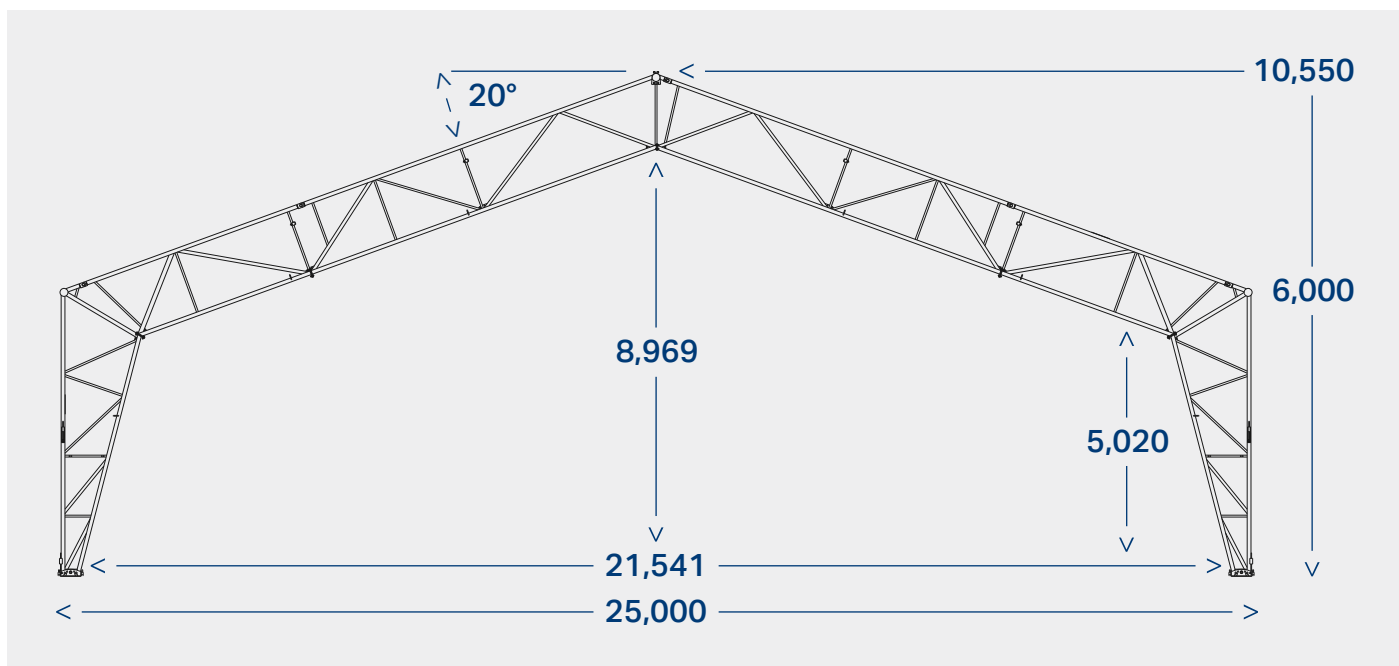

Rubbhall

25m bredde x 6m vegg høyde

Spesifikasjoner

Dimensjoner	Utvendig	Innvendig
Bredde	25,000mm	21,541mm
Vegghøyde	6,000mm	5,020mm
Mønehøyde	10,550mm	8,969mm
Lengde	Ubegrenset	
Takvinkel	20 grader	

Rubbhall er en fleksibel plasthall som passer til det aller meste.