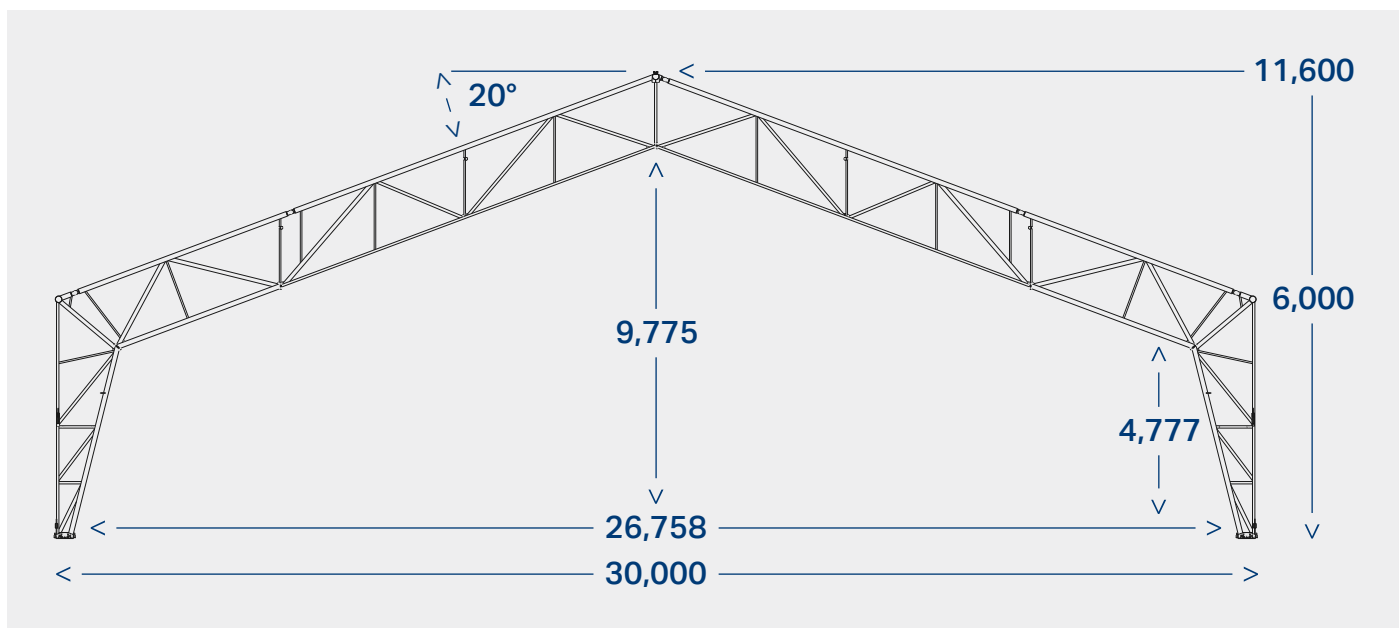

## 30m bredde x 6m vegg høyde

## Spesifikasjoner

Dimensjoner	Utvendig	Innvendig
Bredde	30,000mm	26,758mm
Vegghøyde	6,000mm	4,777mm
Mønehøyde	11,600mm	9,775mm
Lengde	Ubegrenset	
Takvinkel	20 grader	

**Rubbhall er en fleksibel plasthall som passer til det aller meste.**