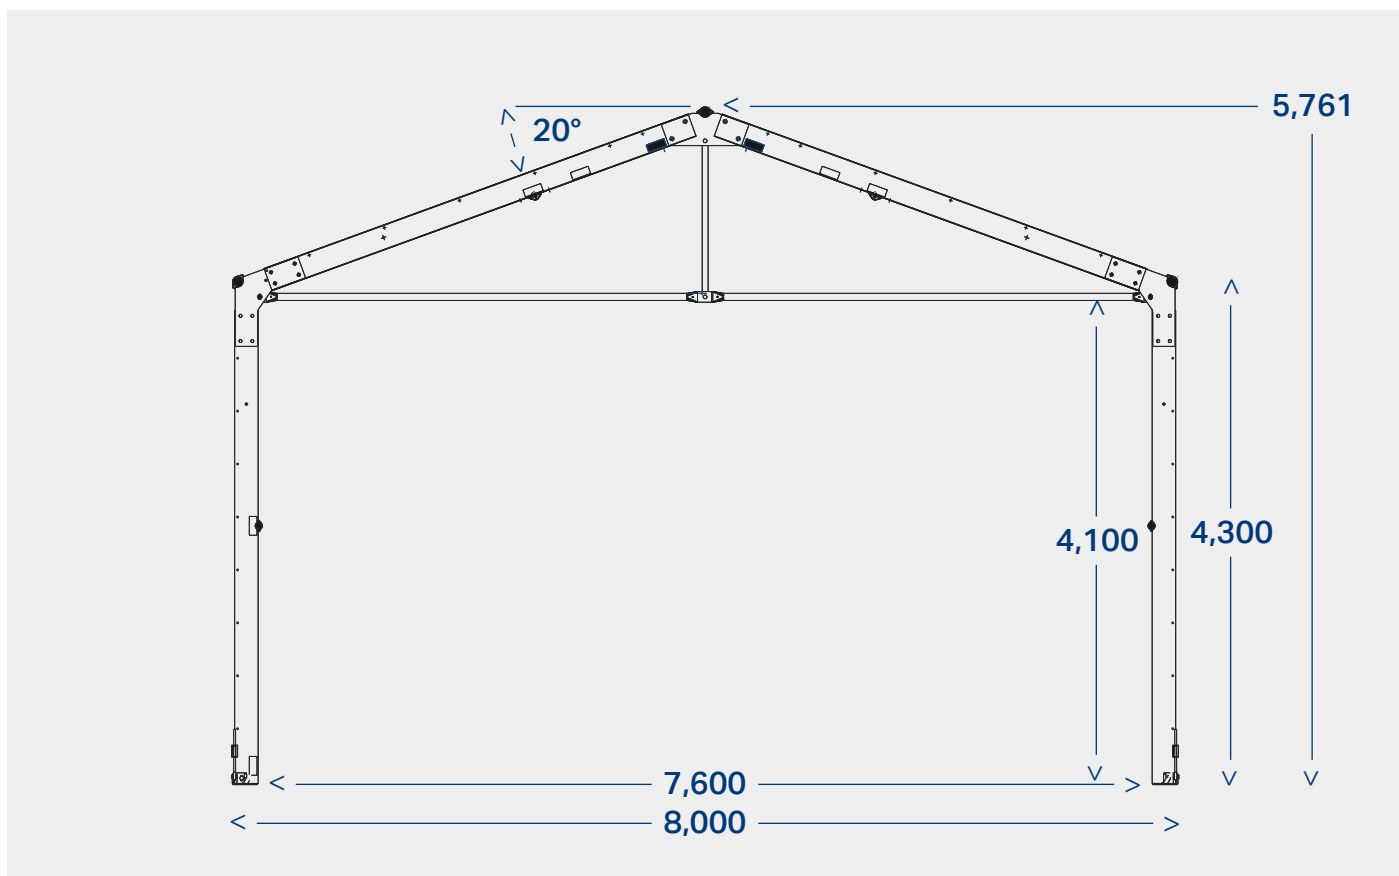

## 8m bredde x 4.3m vegghøyde

## Spesifikasjoner

| Dimensjoner | Utvendig   | Innvendig |
|-------------|------------|-----------|
| Bredde      | 8,000mm    | 7,600mm   |
| Vegghøyde   | 4,300mm    | 4,100mm   |
| Mønehøyde   | 5,761mm    |           |
| Lengde      | Ubegrenset |           |
| Takvinkel   | 20 grader  |           |